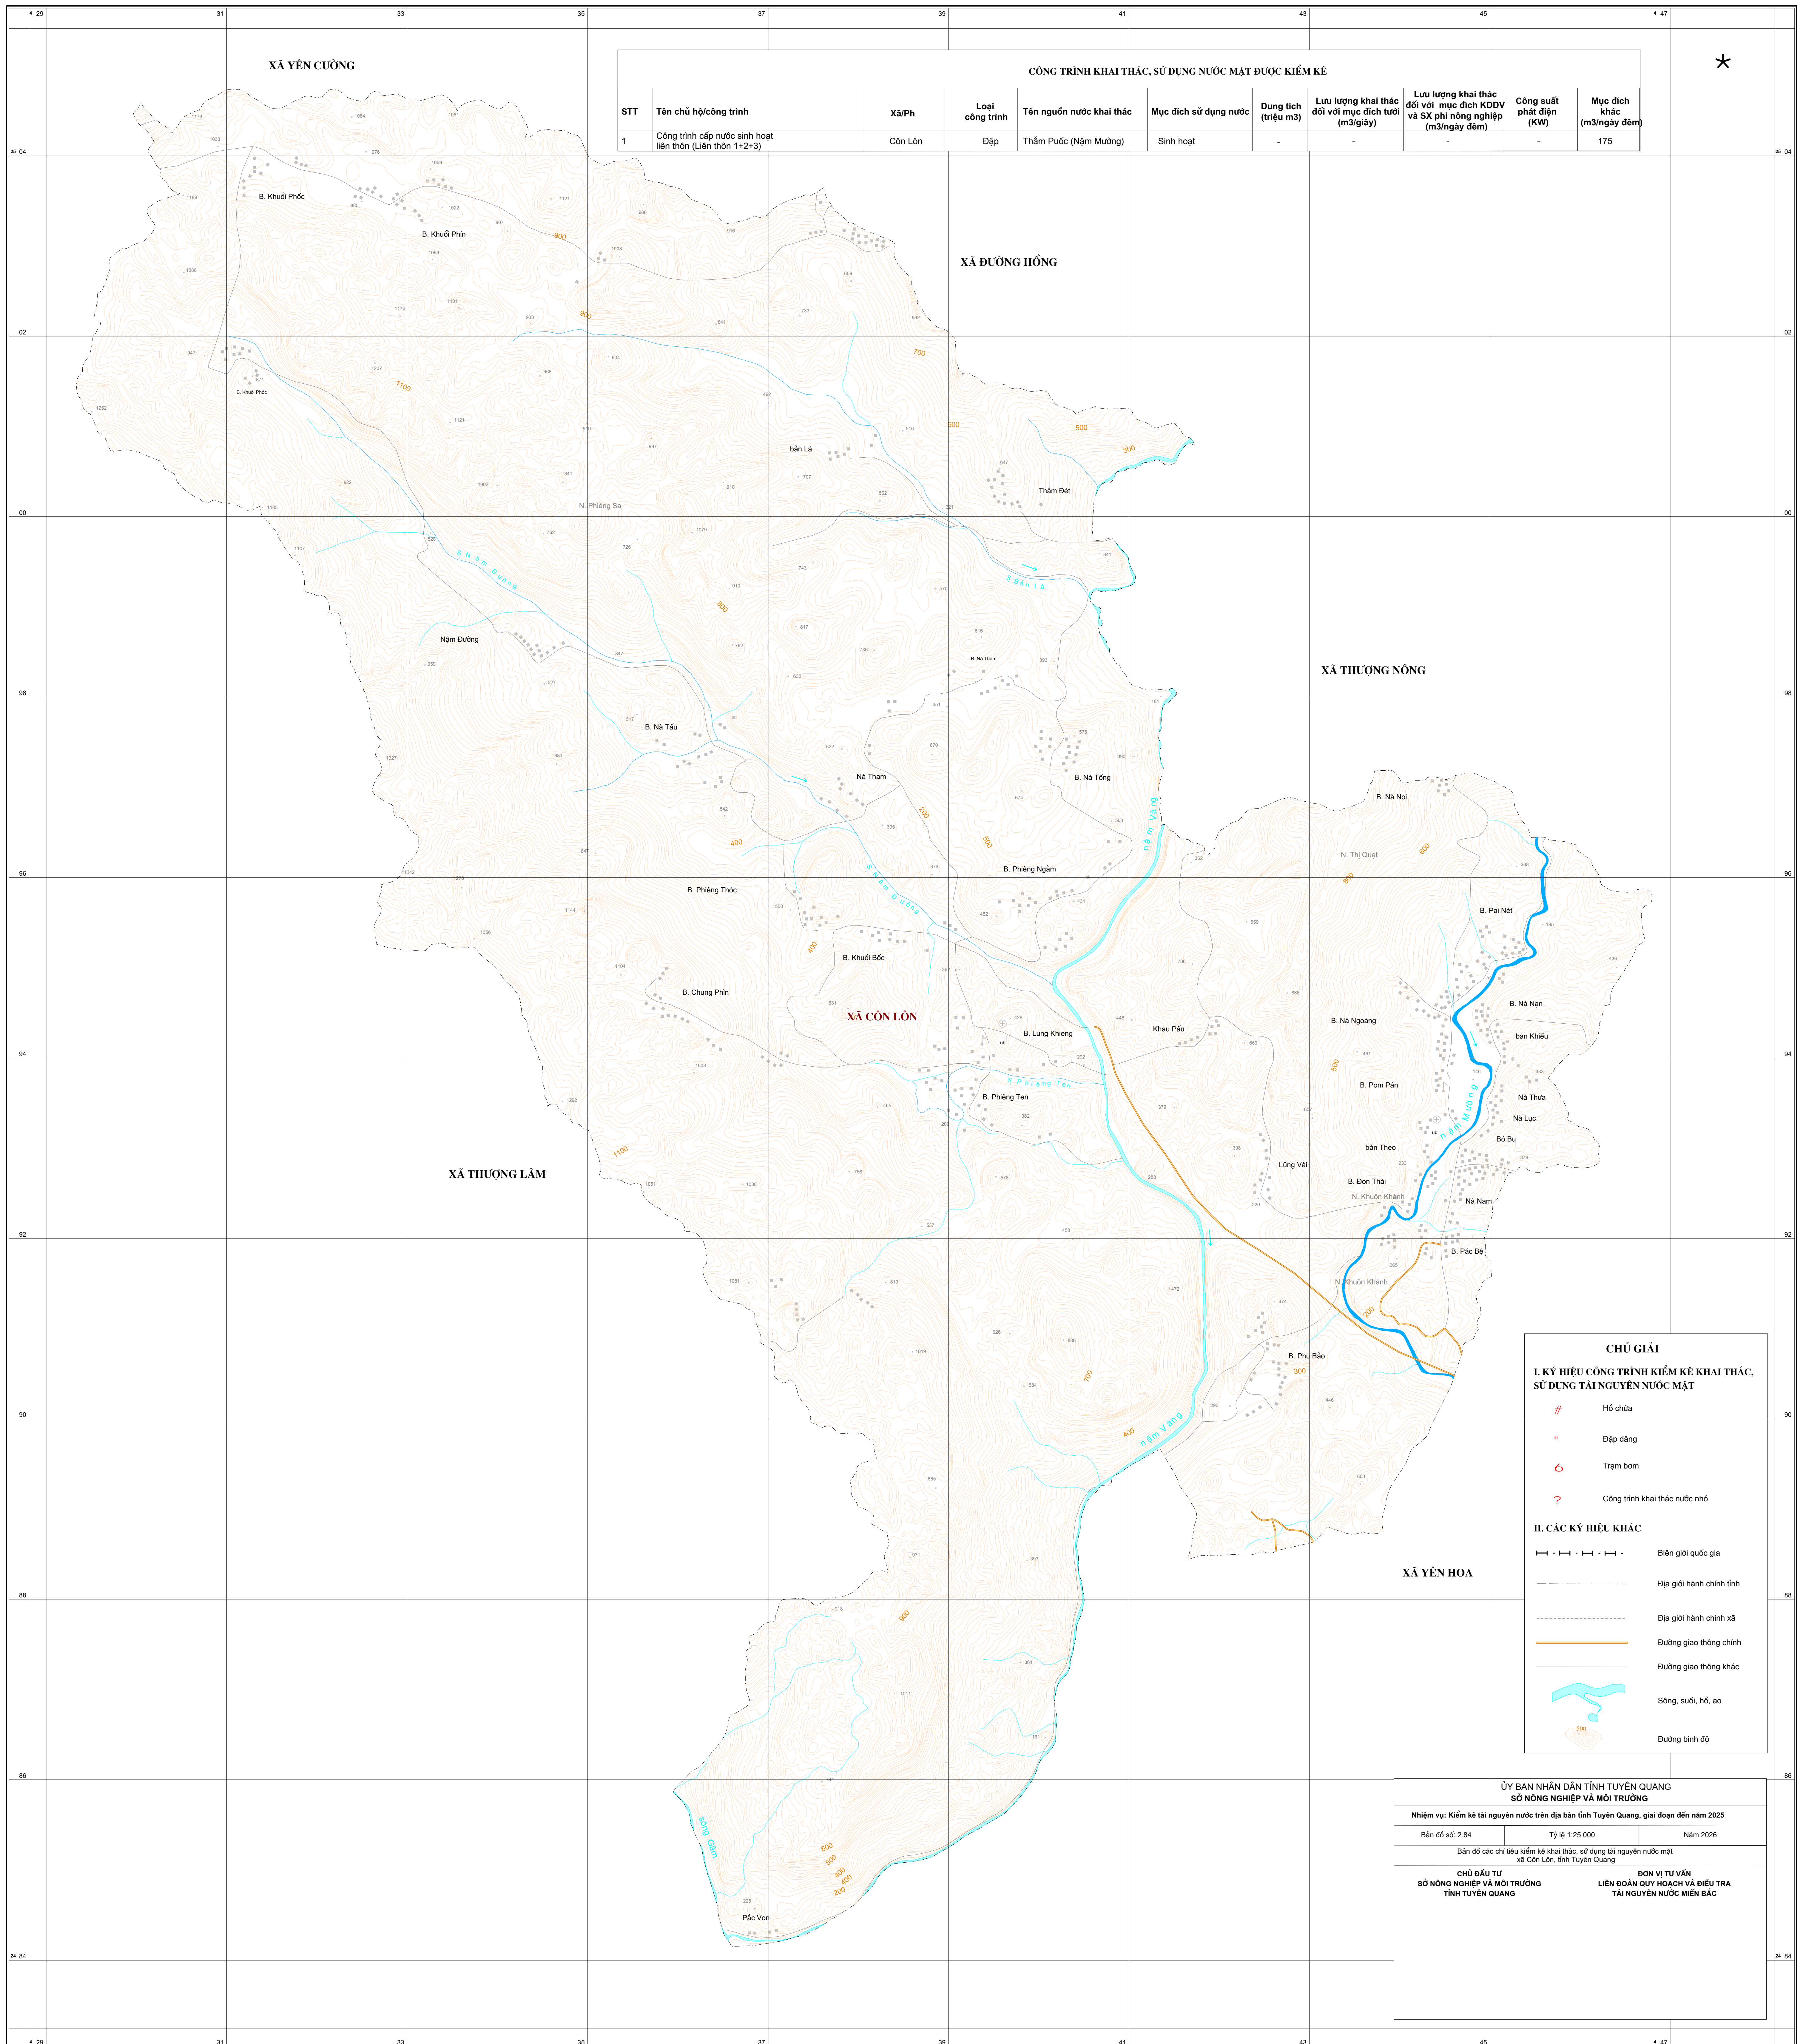

BẢN ĐỒ CÁC CHỈ TIÊU KIỂM KÊ KHAI THÁC, SỬ DỤNG TÀI NGUYÊN NƯỚC MẶT XÃ CÔN LÔN - TỈNH TUYÊN QUANG

TỶ LỆ 1:25.000
 Đơn vị: 1cm trên bản đồ bằng 250m ngoài thực tế